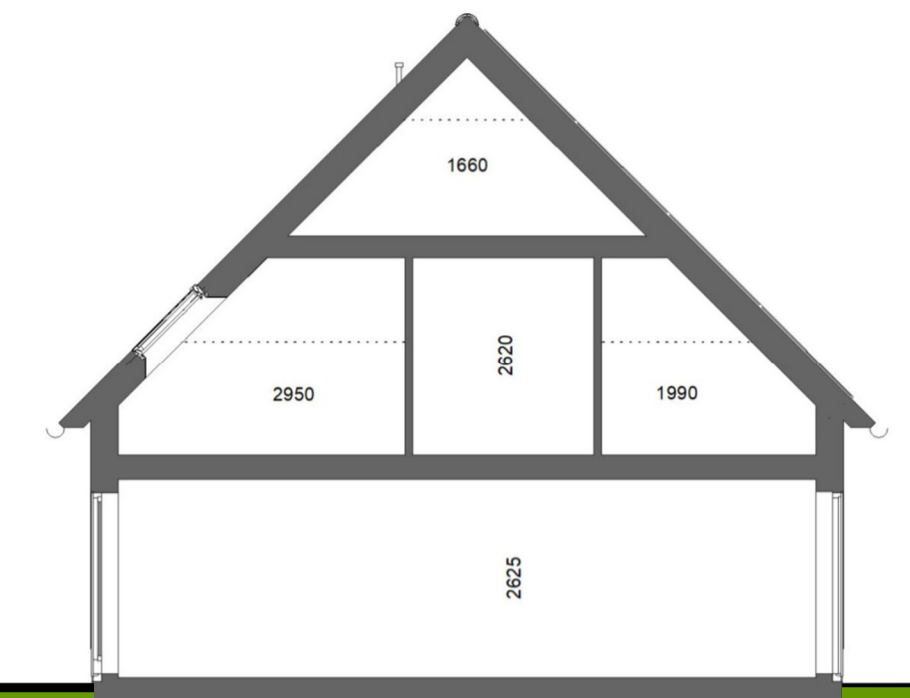

**BEGANE GROND**

schaal 1:50

**VOORGEVEL**

schaal 1:100  
Veneind 12

**ACHTERGEVEL**

schaal 1:100

**DOORSNEDE**

schaal 1:100

**EERSTE VERDIEPING**

schaal 1:50

**ZOLDER**

schaal 1:50

**POSTELS HUUFKE VESSEM**

VENEIND 12

5512 AX VESSEM