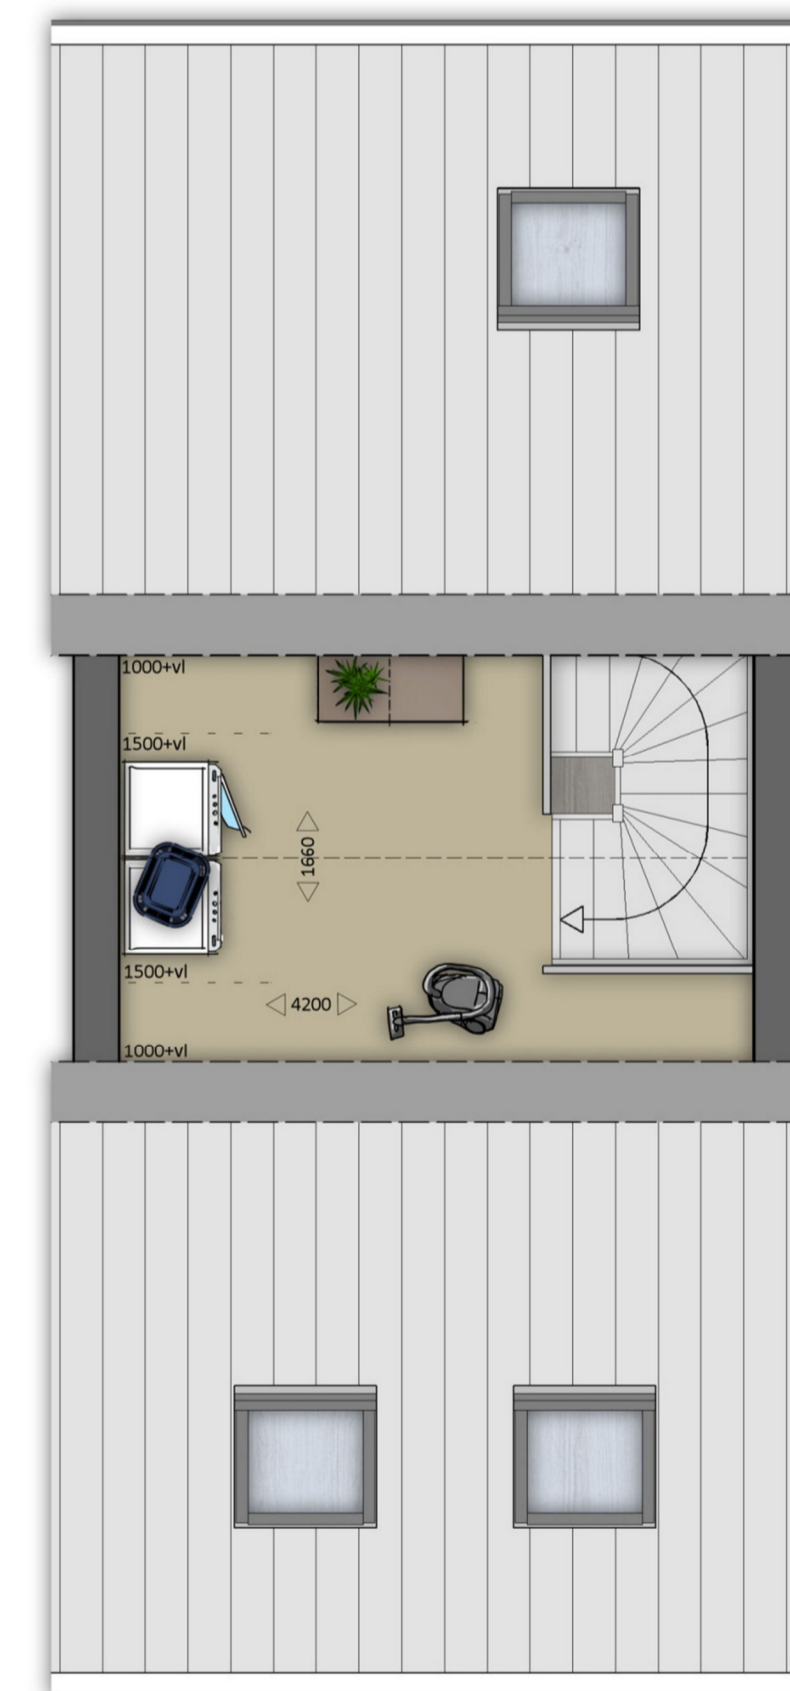

**BEGANE GROND**

schaal 1:50

**VOORGEVEL**

schaal 1:100  
Veneind 12

**ACHTERGEVEL**

schaal 1:100

**DOORSNEDE**

schaal 1:100

**EERSTE VERDIEPING**

schaal 1:50

**ZOLDER**

schaal 1:50

**POSTELS HUUFKE VESSEM**

VENEIND 12

5512 AX VESSEM