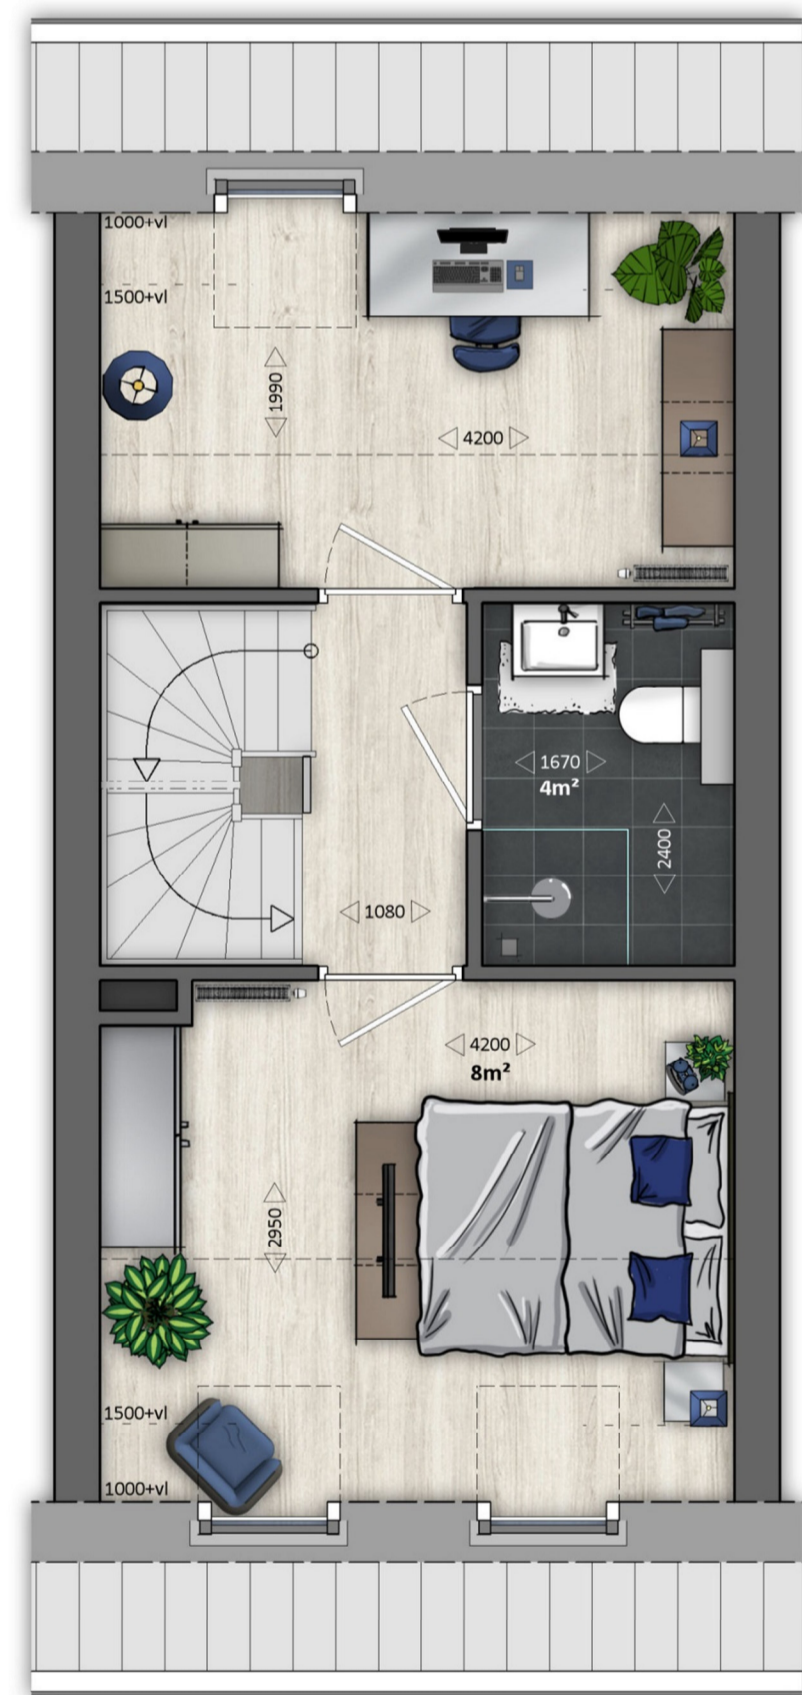

BEGANE GROND

schaal 1:50

plattegronden (1 op 50)

VOORGEVEL

schaal 1:100
Veneind 14

gevels & doorsnede (1 op 100)

ACHTERGEVEL

schaal 1:100

DOORSNEDE

schaal 1:100

EERSTE VERDIEPING

schaal 1:50

plattegronden (1 op 50)

ZOLDER

schaal 1:50

plattegronden (1 op 50)