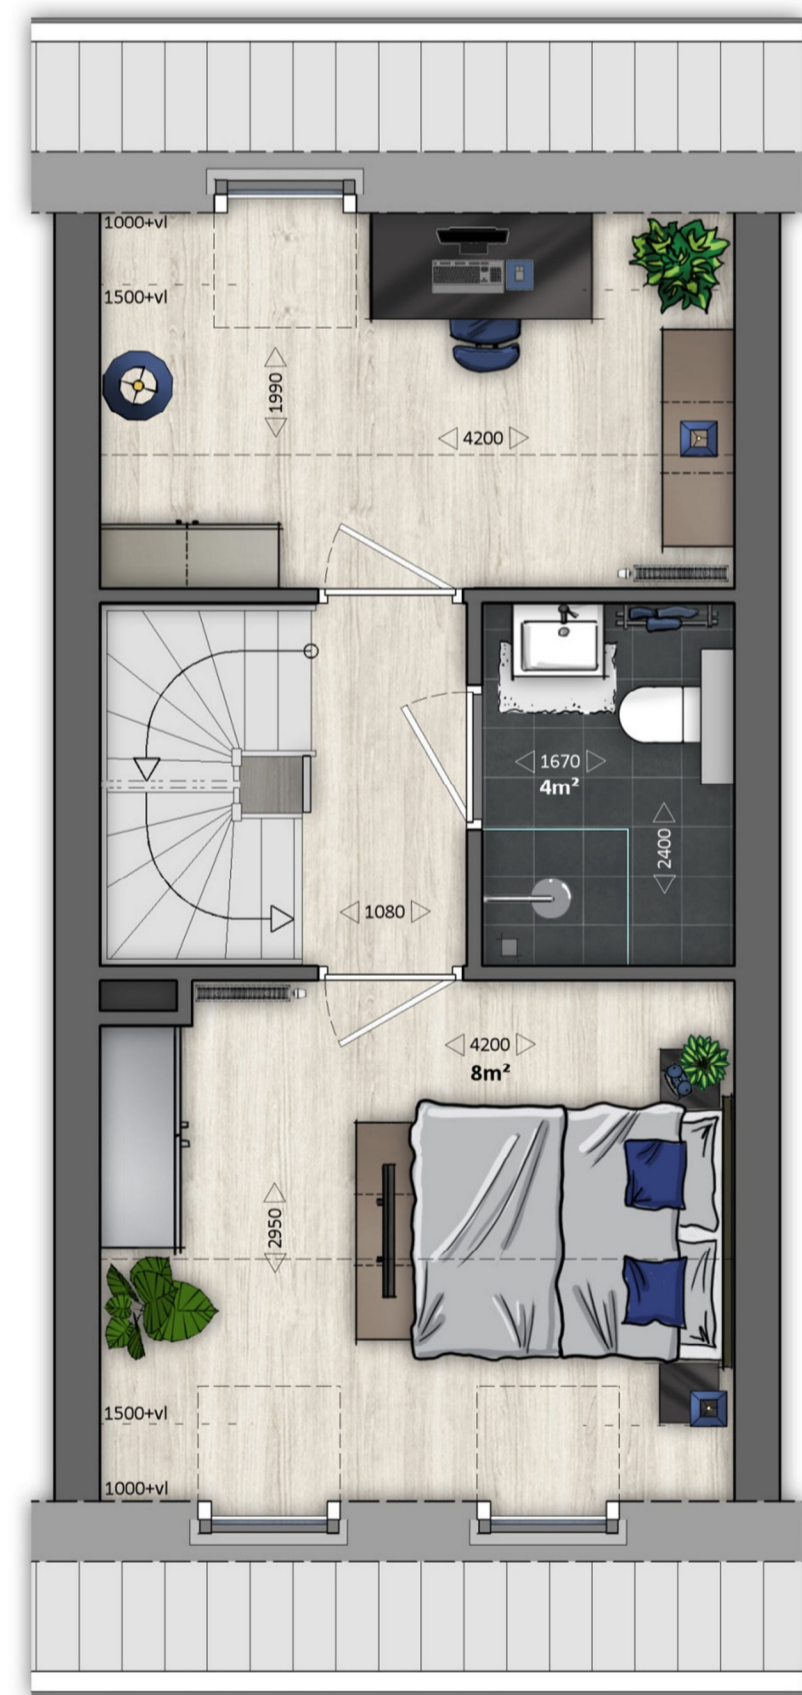

BEGANE GROND

schaal 1:50

plattegronden (1 op 50)

VOORGEVEL

schaal 1:100
Veneind 18

gevels & doorsnede (1 op 100)

ACHTERGEVEL

schaal 1:100

DOORSNEDE

schaal 1:100

EERSTE VERDIEPING

schaal 1:50

plattegronden (1 op 50)

ZOLDER

schaal 1:50

plattegronden (1 op 50)