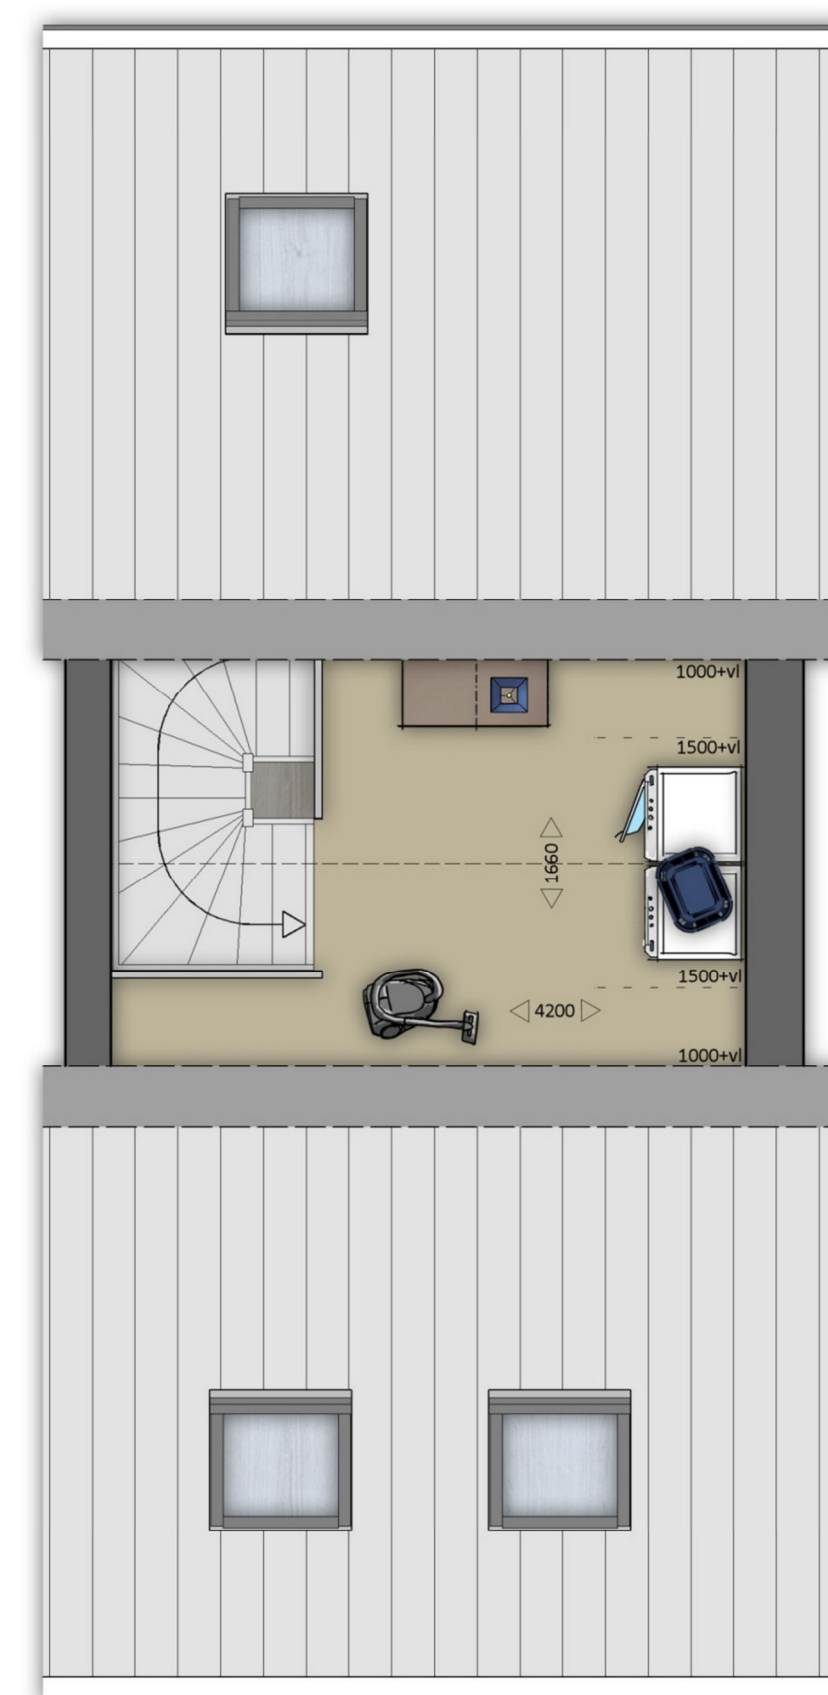

**BEGANE GROND**

schaal 1:50

**VOORGEVEL**

schaal 1:100  
Veneind 22

**ACHTERGEVEL**

schaal 1:100

**ZIJGEVEL**

schaal 1:100

**DOORSNEDE**

schaal 1:100

**EERSTE VERDIEPING**

schaal 1:50

**ZOLDER**

schaal 1:50

**POSTELS HUUFKE VESSEM**

VEINEIND 22

5512 AX VESSEM